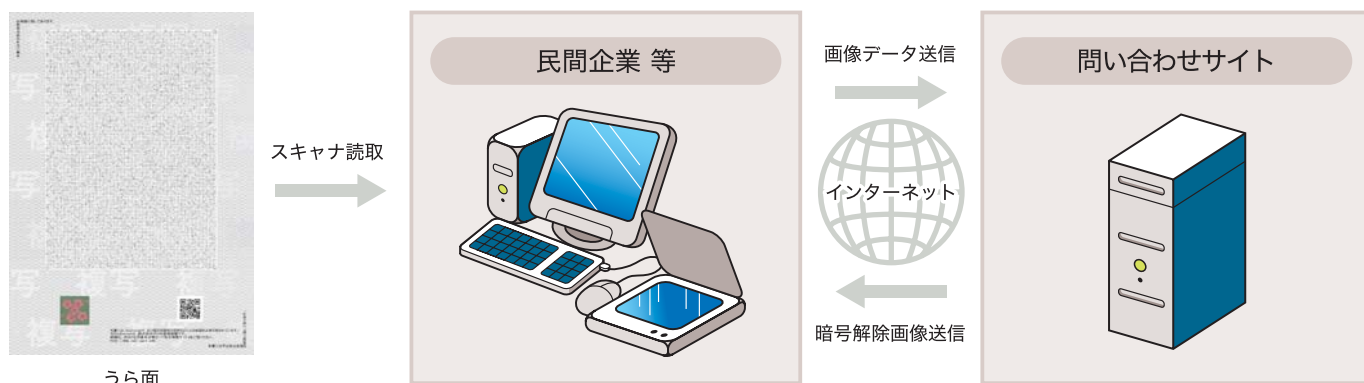

■コンビニエンスストアで取得できる証明書のイメージ

コンビニエンスストアで発行された証明書はA4サイズの普通紙です。
実際の証明書は市区町村指定の様式になります。

【スクランブル画像】

証明書データに暗号処理を施し、生成したスクランブル画像をうら面に印刷します。問い合わせサイト（次ページ参照）を通じて、暗号を解除した画像がパソコンの画面に表示されるので、おもて面と見比べて内容が改ざんされていないことを確認できます。

【けん制文字】

コピー防止印刷が施されています。コピーすると、『複写』というけん制文字が浮き上がります。

【QRコード】

スクランブル画像を解除するために必要なコード情報です。

【偽造防止検出画像】

偽造を防止するための画像がカラー印刷されています。

証明書に記載された内容が 改ざんされていないかの チェックができます。

証明書のうら面をスキャナで読み取って、
インターネット上の「問い合わせサイト」で
確認できます。

■ 問い合わせサイトの仕組み

[利用に必要なシステム環境]

- インターネットに接続したパソコン (OS: Windows XP、Windows Vista、Windows 7、ブラウザ: Internet Explorer 6または7)
- スキャナ (読取A4サイズ、カラー300dpiでスキャンできる機器)

※WindowsおよびWindows Vista、Windows XP、Microsoft Internet Explorerは、米国Microsoft Corporationの米国およびその他の国における登録商標です。