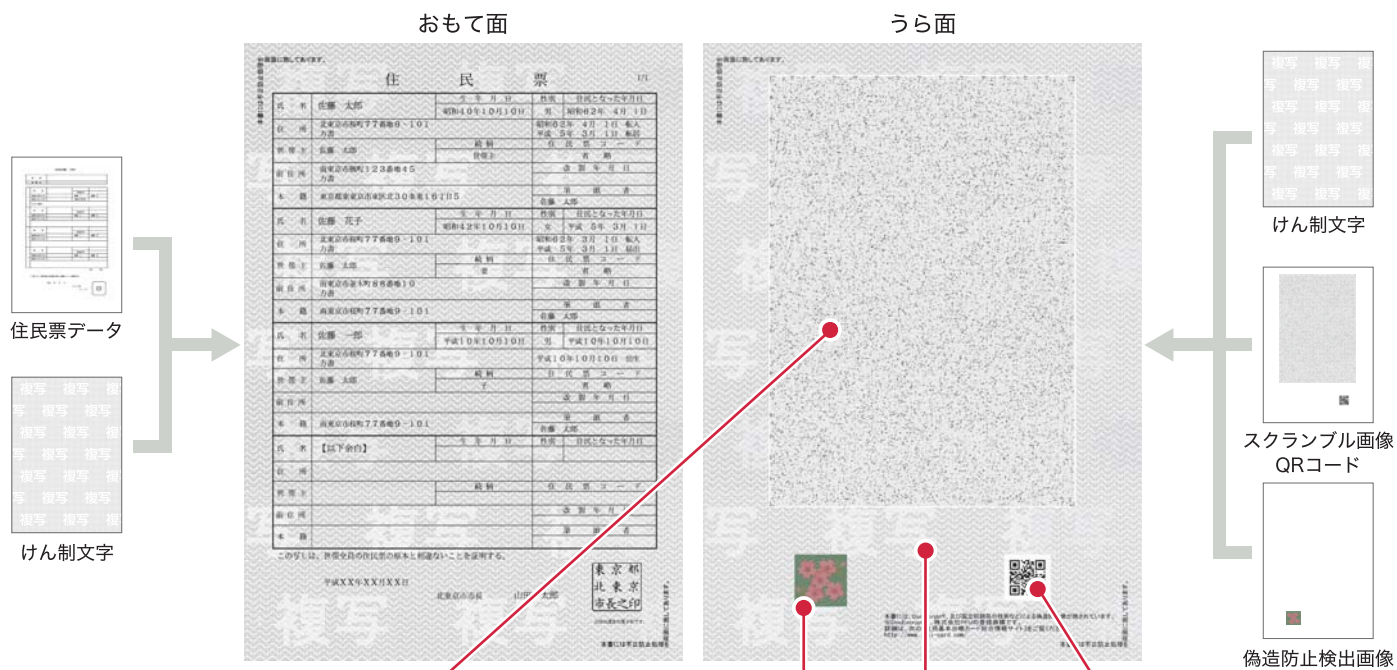

専用ネットワークと
高度なセキュリティで
個人情報を保護

総務省

Ministry of Internal Affairs
and Communications

コンビニエンスストアで取得した証明書には、 高度な偽造・改ざん防止技術が 施されています。

平成22年2月より、住基カードを利用することで、
住民票の写しや印鑑登録証明書を、
最寄りのコンビニエンスストアで取得できるようになります。
証明書のうら面には偽造や改ざんを防止する技術が利用されています。

■コンビニエンスストアで取得できる証明書のイメージ

コンビニエンスストアで発行された証明書はA4サイズの普通紙です。
実際の証明書は市区町村指定の様式になります。

【スクランブル画像】

証明書データに暗号処理を施し、生成したスクランブル画像をうら面に印刷します。問い合わせサイト（次ページ参照）を通じて、暗号を解除した画像がパソコンの画面に表示されるので、おもて面と見比べて内容が改ざんされていないことを確認できます。

【けん制文字】

コピー防止印刷が施されています。コピーすると、『複写』というけん制文字が浮き上がります。

【QRコード】

スクランブル画像を解除するために必要なコード情報です。

【偽造防止検出画像】

偽造を防止するための画像がカラー印刷されています。

証明書に記載された内容が 改ざんされていないかの チェックができます。

証明書のうら面をスキャナで読み取って、
インターネット上の「問い合わせサイト」で
確認できます。