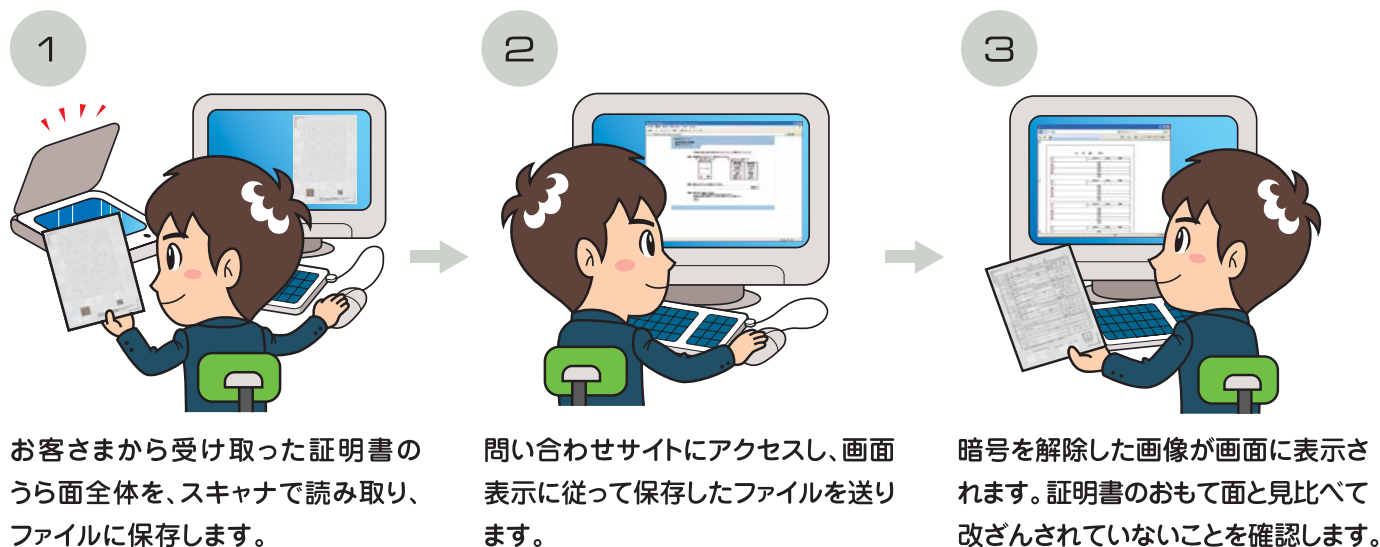

■ 問い合わせサイトの使い方

※スキャナの設定内容については、下記問い合わせサイトをご覧ください。

■ 問い合わせサイトのURL

<https://cdid.lg-waps.jp/>